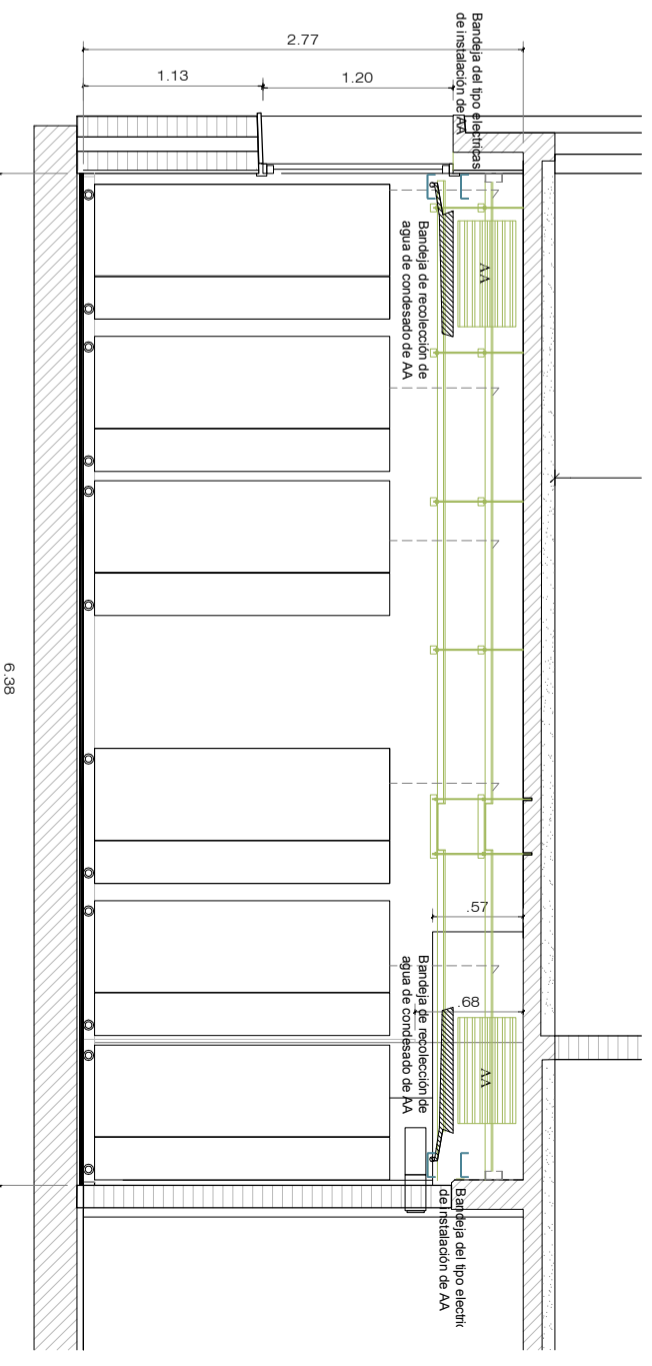

Pl. Baja ubicación DC-M7D

Planta 1:50

Corte. 1:100

Corte. 1:50

Referencias

- A/A y telefonia, con control de condensacion, de alta eficiencia energetica clase A
- Conductos de chapa de AA a proveer e instalar
- Bandejas instalacion de aire acondicionado, a proveer e instalar
- Bandejas instalacion electrica / Instalacion informatica