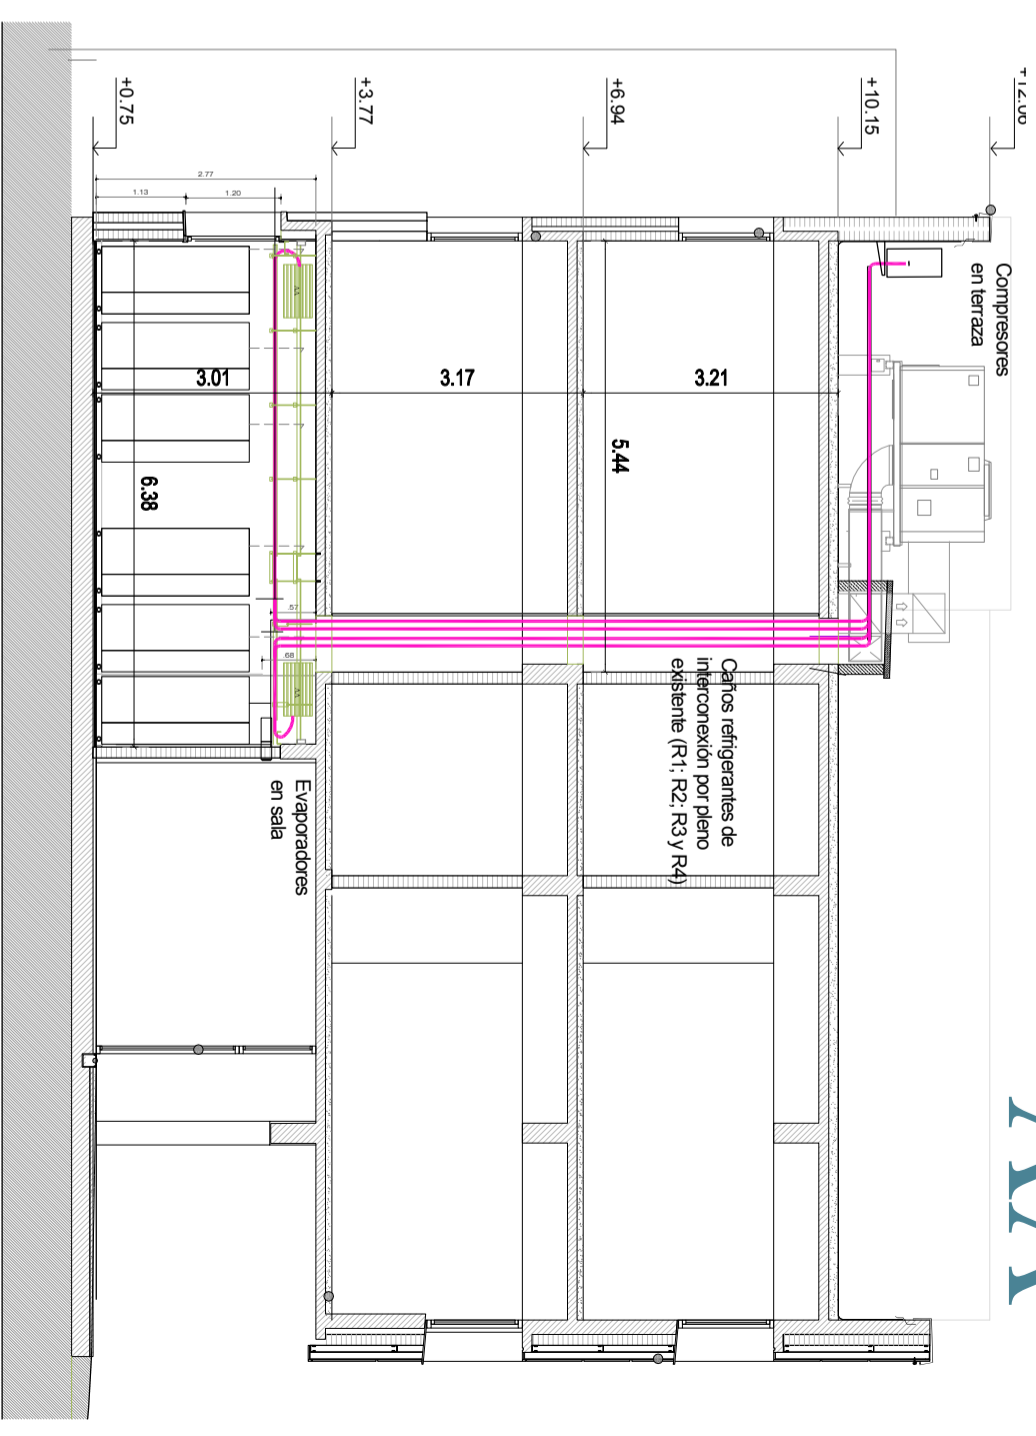

Pl. Baja ubicación DC-M7D

Planta 1:50

Corte. 1:100

Corte. 1:50

Referencias

- A/A y telefonia, con control de condensacion, de alta eficiencia energetica clase A
- Conductos de chapa de AA a proveer e instalar
- Bandejas instalacion de aire acondicionado, a proveer e instalar
- Bandejas instalacion electrica / Instalacion informatica