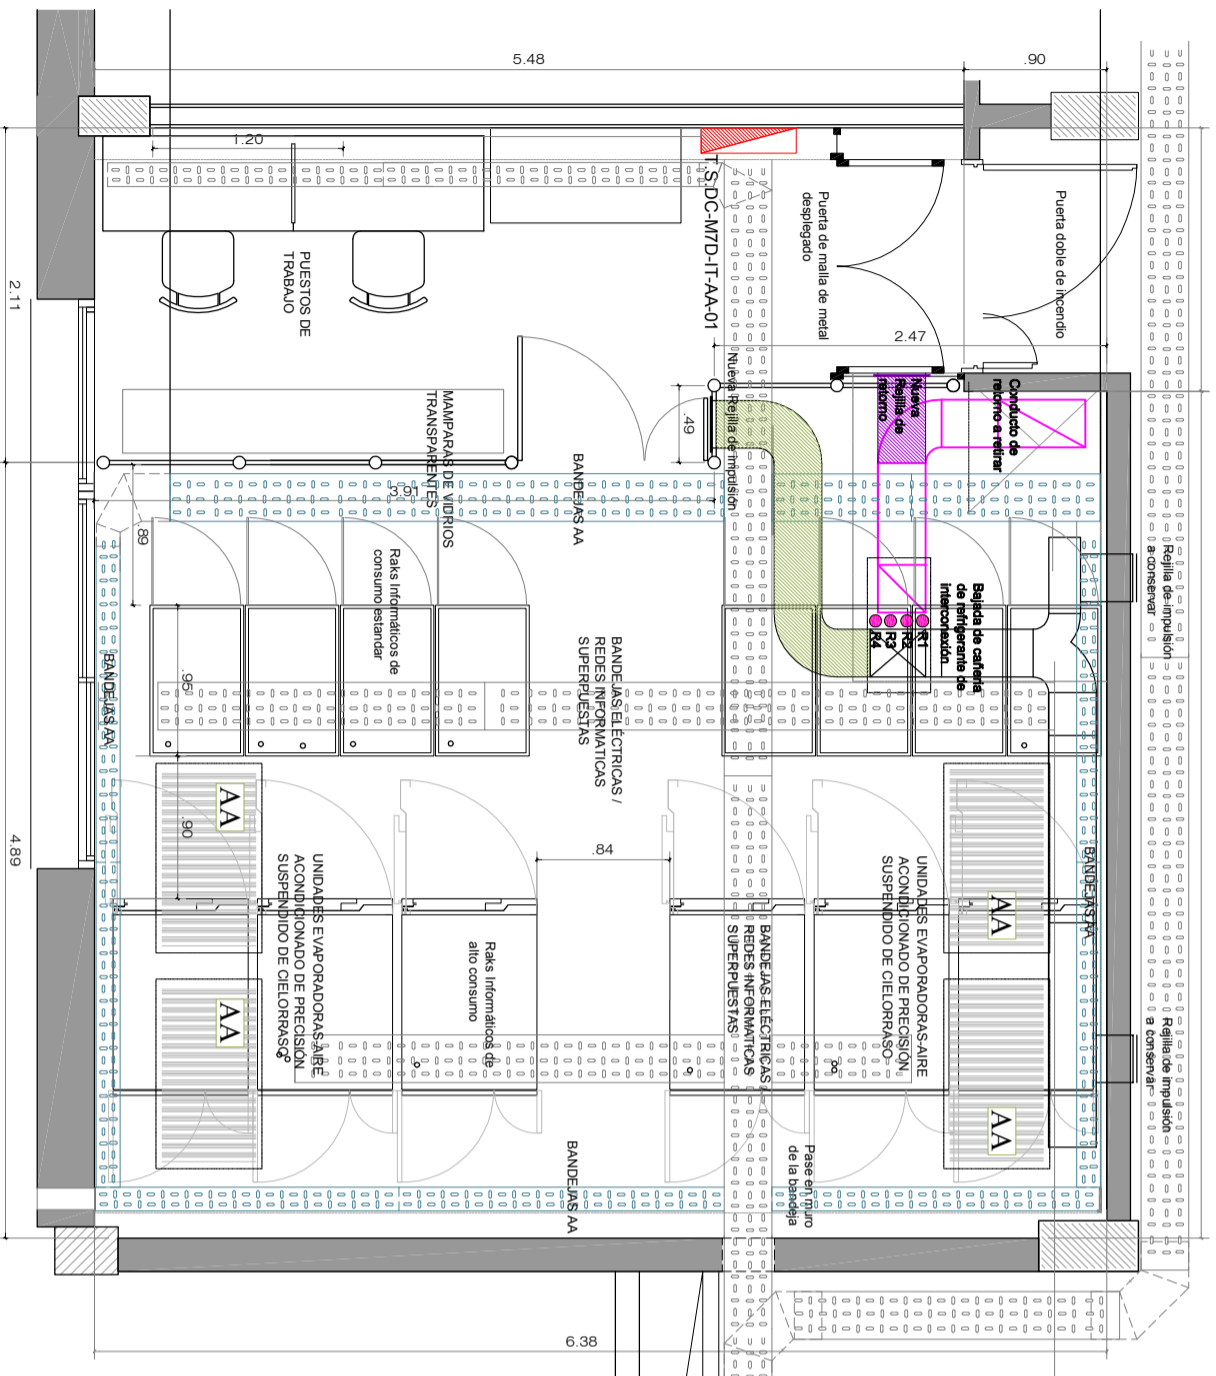

Pl. Baja ubicación DC-M7D

Planta 1:50

Corte. 1:100

Corte. 1:50

Referencias

- A/A y telefonia, con control de condensacion, de alta eficiencia energetica clase A
- Conductos de chapa de AA a proveer e instalar
- Bandejas instalacion de aire acondicionado, a proveer e instalar
- Bandejas instalacion electrica / Instalacion informatica