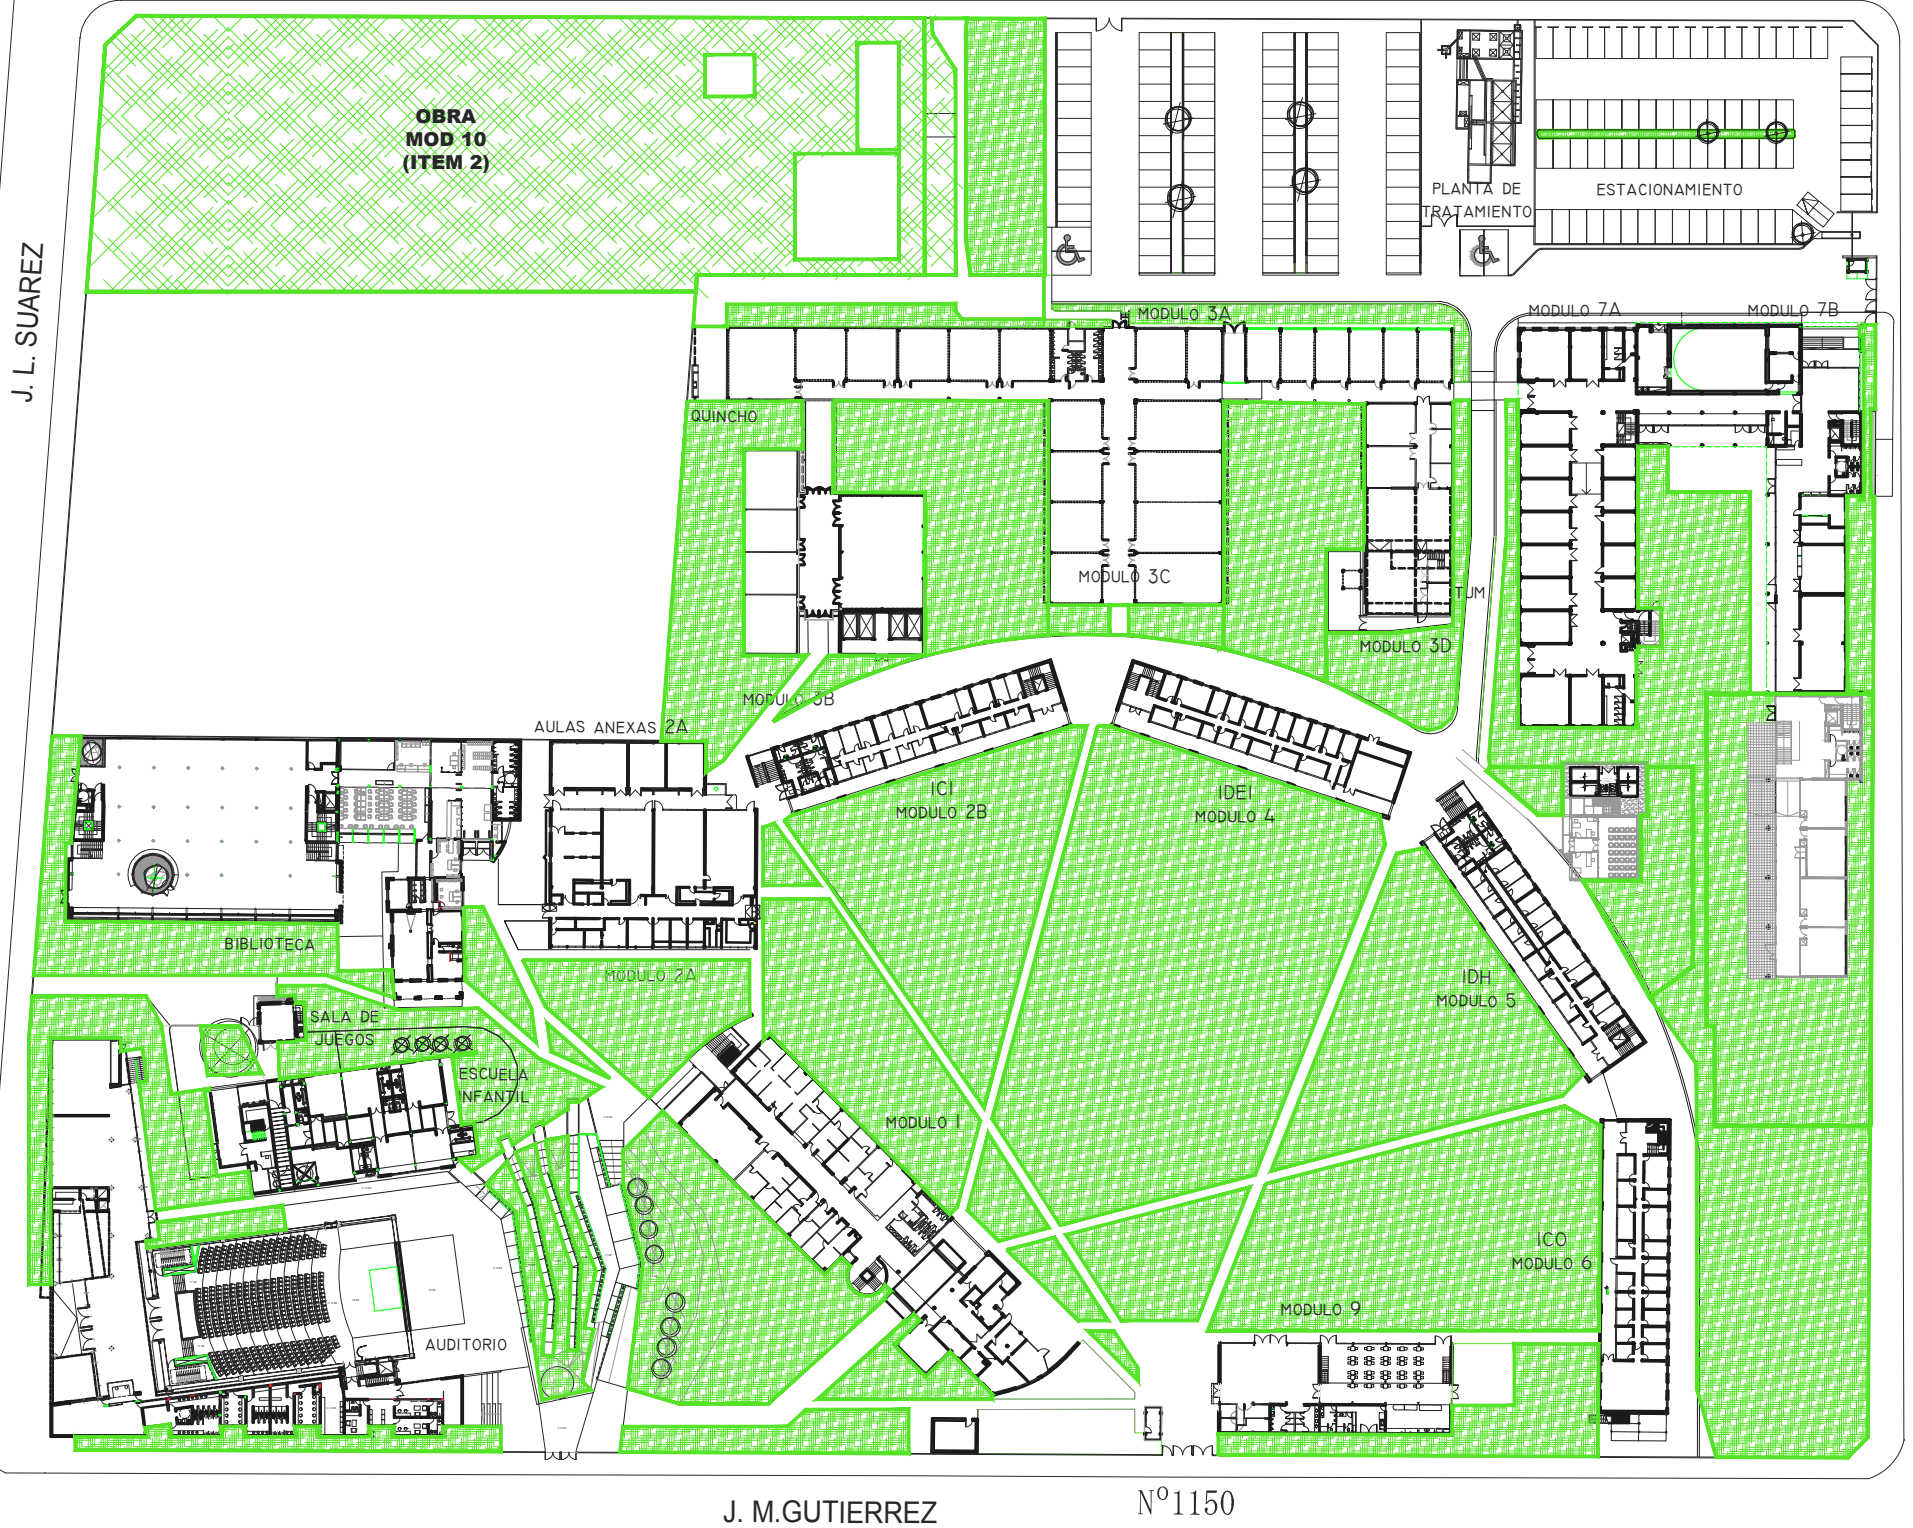

ESPACIOS VERDES  
 CAMPUS J.J. GUTIERREZ 1150:  
 Superficie verde libre: 13000 m<sup>2</sup>

ESPACIOS VERDES  
 PREDIO JOSÉ LEÓN SUAREZ 1549  
 Superficie verde libre: 8802 m<sup>2</sup>

TOTAL ESPACIOS VERDES ACTUAL: 27500 m<sup>2</sup>

UNIVERSIDAD NACIONAL DE GENERAL SARMIENTO

CAMPUS Y  
 POLIDEPORTIVO

Implantación  
 Espacios verdes

ESCALA  
 1:1000

FECHA  
 28/08/2018

Campus-Esp.Verdes REVISION

A